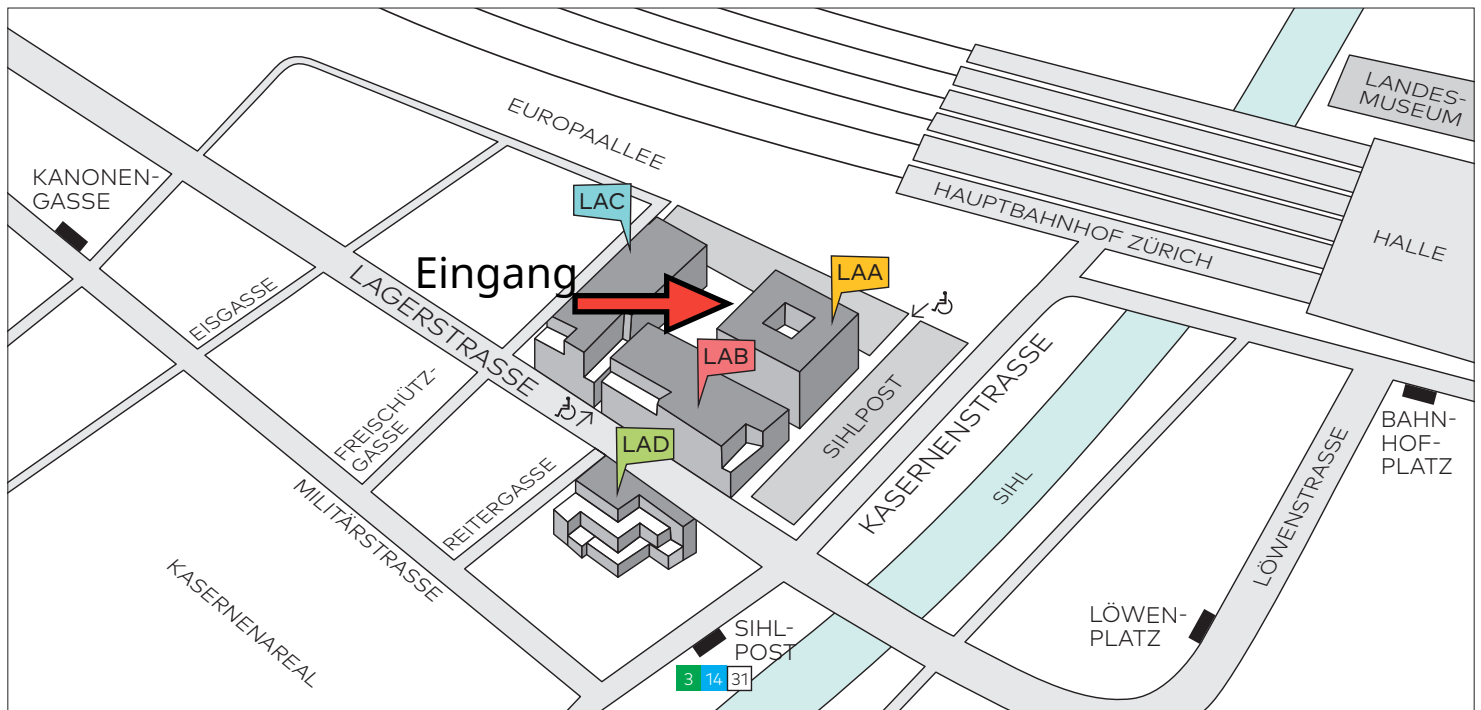

Anreise

Campus Pädagogische Hochschule Zürich

Mit dem Zug

Mit dem Zug bis Zürich HB. Ausgang «Europaallee» benutzen. Zugang über Treppe zu den Gebäuden LAA, LAB und LAC oder via Kasernenstrasse und Lagerstrasse zum Gebäude LAD (Lagerstrasse 5).

Mit Tram und Bus

Mit dem Tram 3 oder 14 oder dem Bus 31 bis Haltestelle «Sihlpost».

Mit dem Auto

Es stehen keine Parkplätze für Besucherinnen und Besucher zur Verfügung. Es empfiehlt sich, mit den öffentlichen Verkehrsmitteln anzureisen.

Barrierefrei zum Campus PH Zürich

Um auf den Campusplatz zu gelangen, stehen rollstuhlgängige Lifte bei der Credit Suisse (Ecke Sihlpost) und an der Lagerstrasse (beim Lernmedien-Shop) zur Verfügung (im Plan mit ♿ gekennzeichnet).